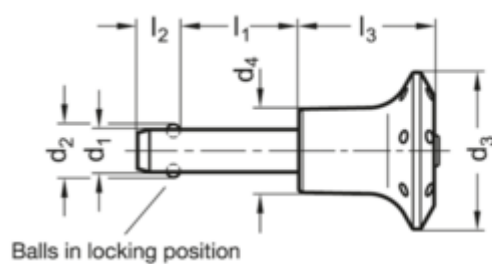

Varenummer: 201135560
 Beskrivelse: E+G
 Kuglepallås GN 113.5-5-60

Mål

Application example

| | |
|----------------|-------|
| d1 0.04/-0.08 | = 5 |
| d2 | = 5.5 |
| d3 | = 30 |
| d4 | = 16 |
| l1 +0.6 | = 60 |
| l2 ±1 | = 6 |
| l3 -0.2 | = 26 |
| Spændkraft (N) | = 14 |